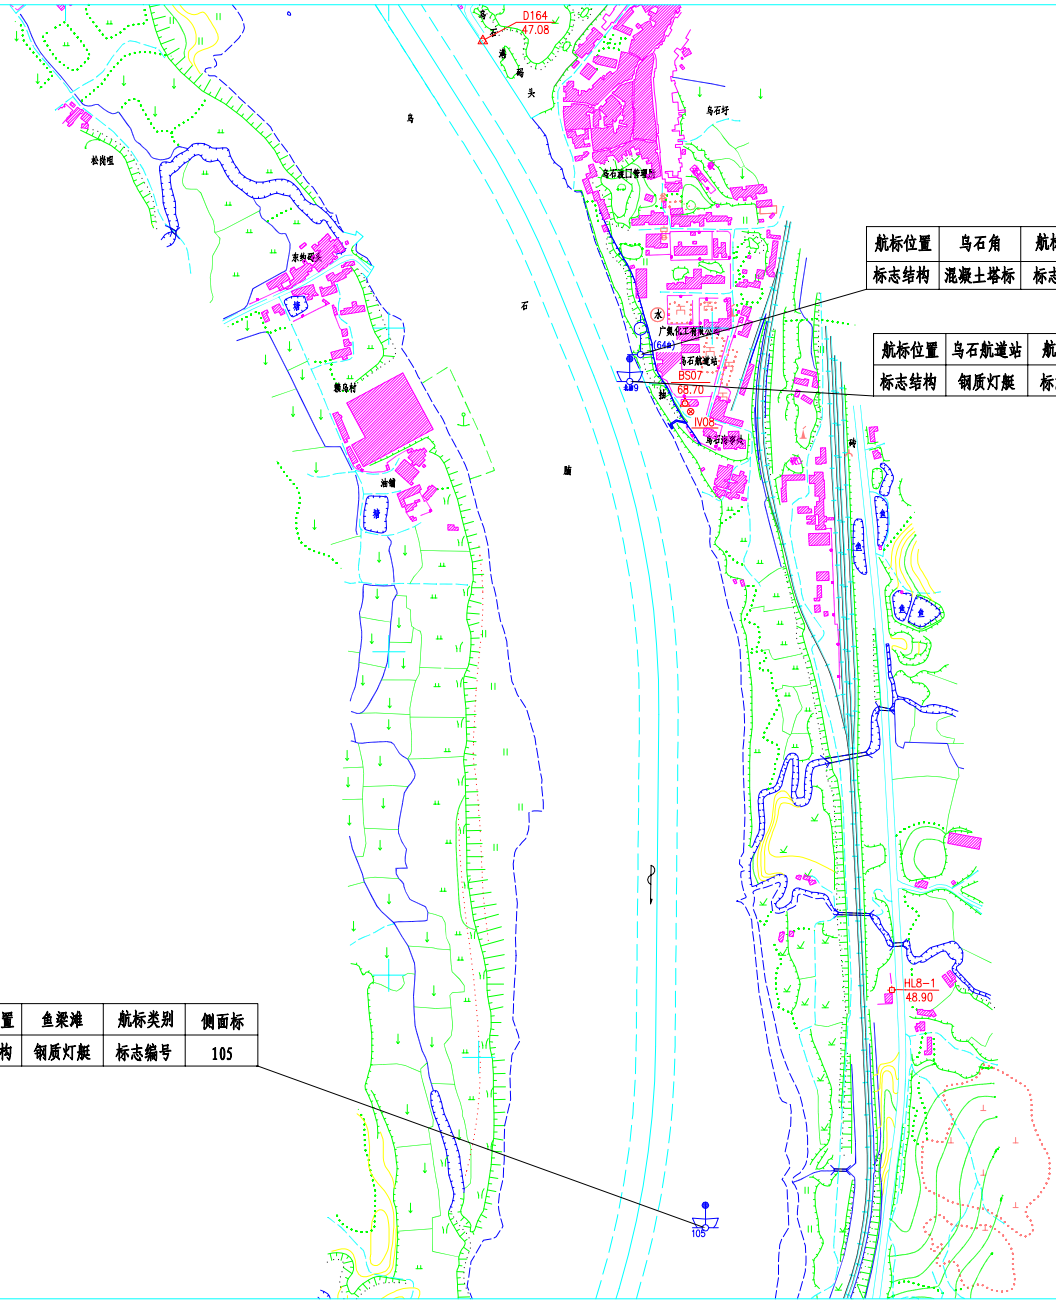

北江航道乌石航道站水毁码头前沿河段航标配布示意图

航标位置	乌石角	航标类别	沿岸标
标志结构	混凝土塔标	标志编号	64

航标位置	乌石航道站	航标类别	侧面标
标志结构	钢质灯艇	标志编号	北临9

航标位置	鱼梁滩	航标类别	侧面标
标志结构	钢质灯艇	标志编号	105