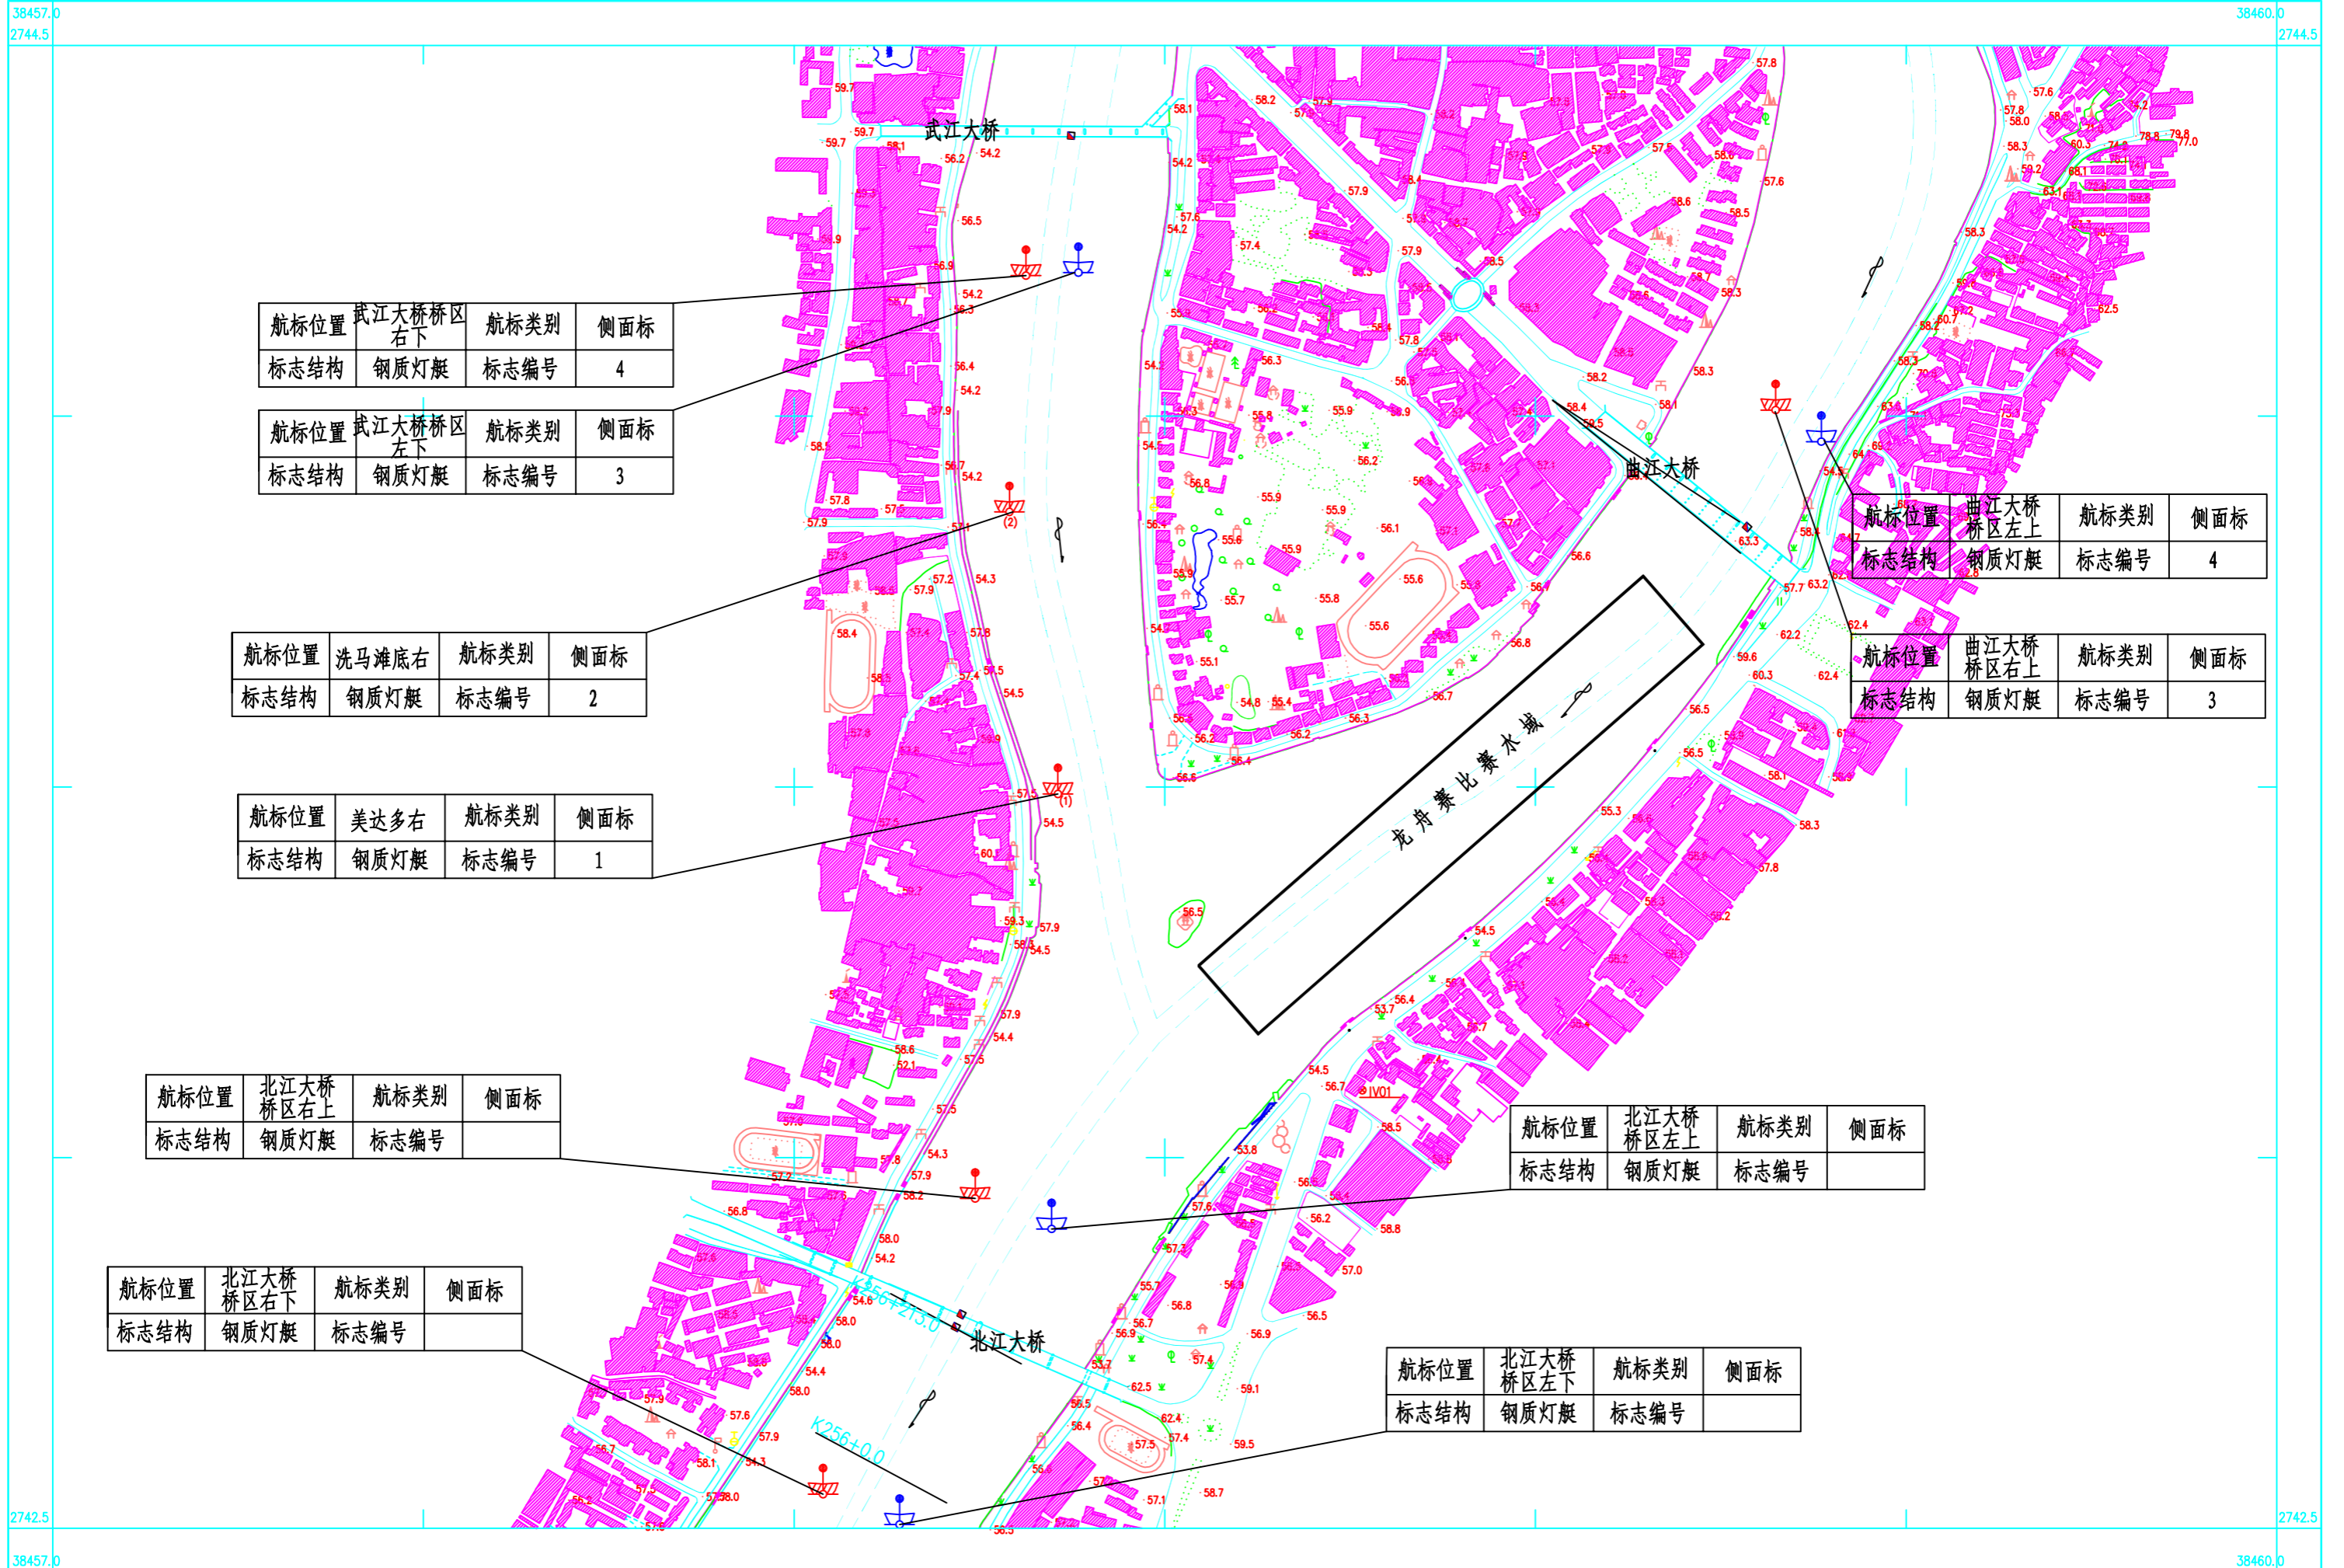

北江大桥至曲江大桥航段航标配布示意图

航标位置	曲江大桥桥区右下	航标类别	侧面标
标志结构	钢质灯艇	标志编号	4

航标位置	曲江大桥桥区左下	航标类别	侧面标
标志结构	钢质灯艇	标志编号	3

航标位置	洗马滩底右	航标类别	侧面标
标志结构	钢质灯艇	标志编号	2

航标位置	美达多右	航标类别	侧面标
标志结构	钢质灯艇	标志编号	1

航标位置	曲江大桥桥区左上	航标类别	侧面标
标志结构	钢质灯艇	标志编号	4

航标位置	曲江大桥桥区右上	航标类别	侧面标
标志结构	钢质灯艇	标志编号	3

航标位置	北江大桥桥区右上	航标类别	侧面标
标志结构	钢质灯艇	标志编号	

航标位置	北江大桥桥区左上	航标类别	侧面标
标志结构	钢质灯艇	标志编号	

航标位置	北江大桥桥区右下	航标类别	侧面标
标志结构	钢质灯艇	标志编号	

航标位置	北江大桥桥区左下	航标类别	侧面标
标志结构	钢质灯艇	标志编号	