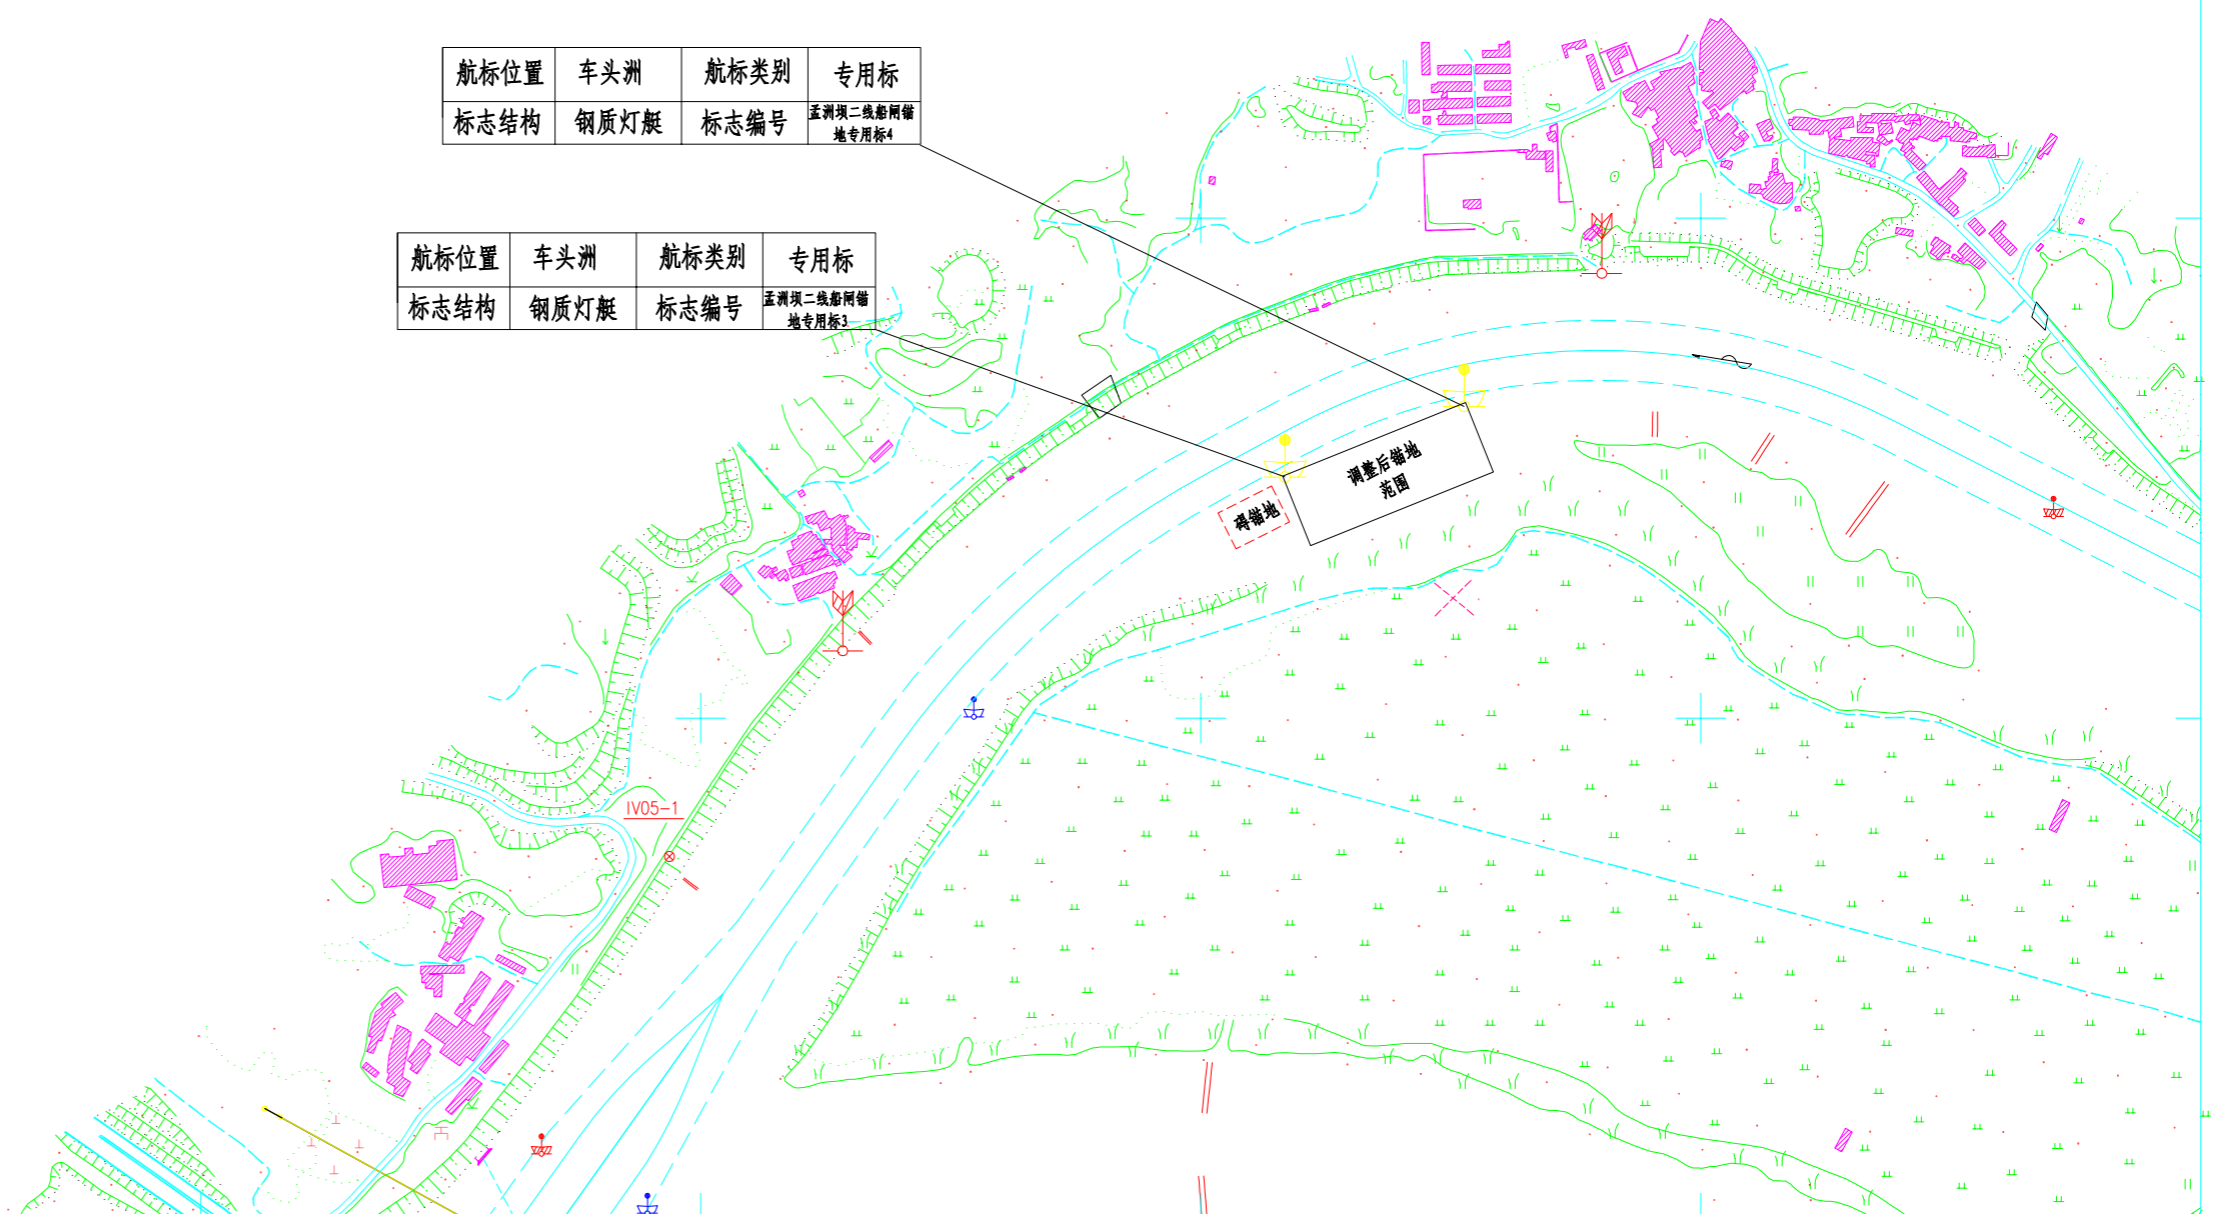

航标配布示意图

航标位置	车头洲	航标类别	专用标
标志结构	钢质灯艇	标志编号	孟洲坝二线船闸碍航地专用标4

航标位置	车头洲	航标类别	专用标
标志结构	钢质灯艇	标志编号	孟洲坝二线船闸碍航地专用标3

碍航地
调整范围

IV05-1