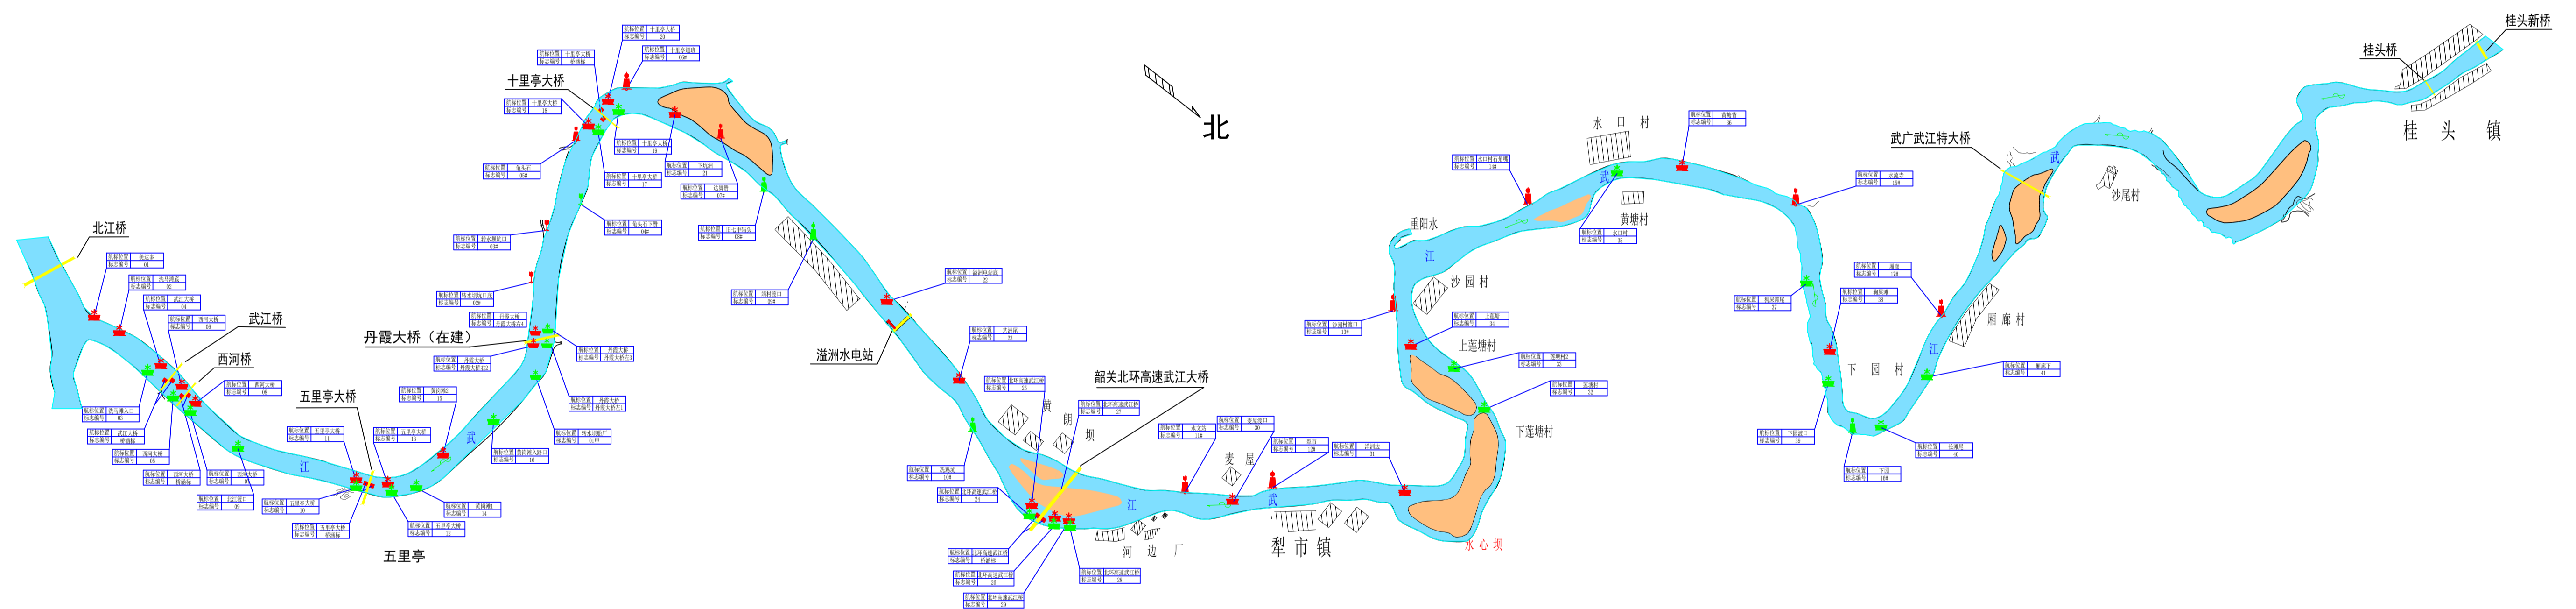

2022年武江（韶关塔台-武广武江特大桥）航道春运指引图

说明：

1. 武江（韶关-武广武江特大桥）33公里航道现状等级为六级，按一类航标配布。