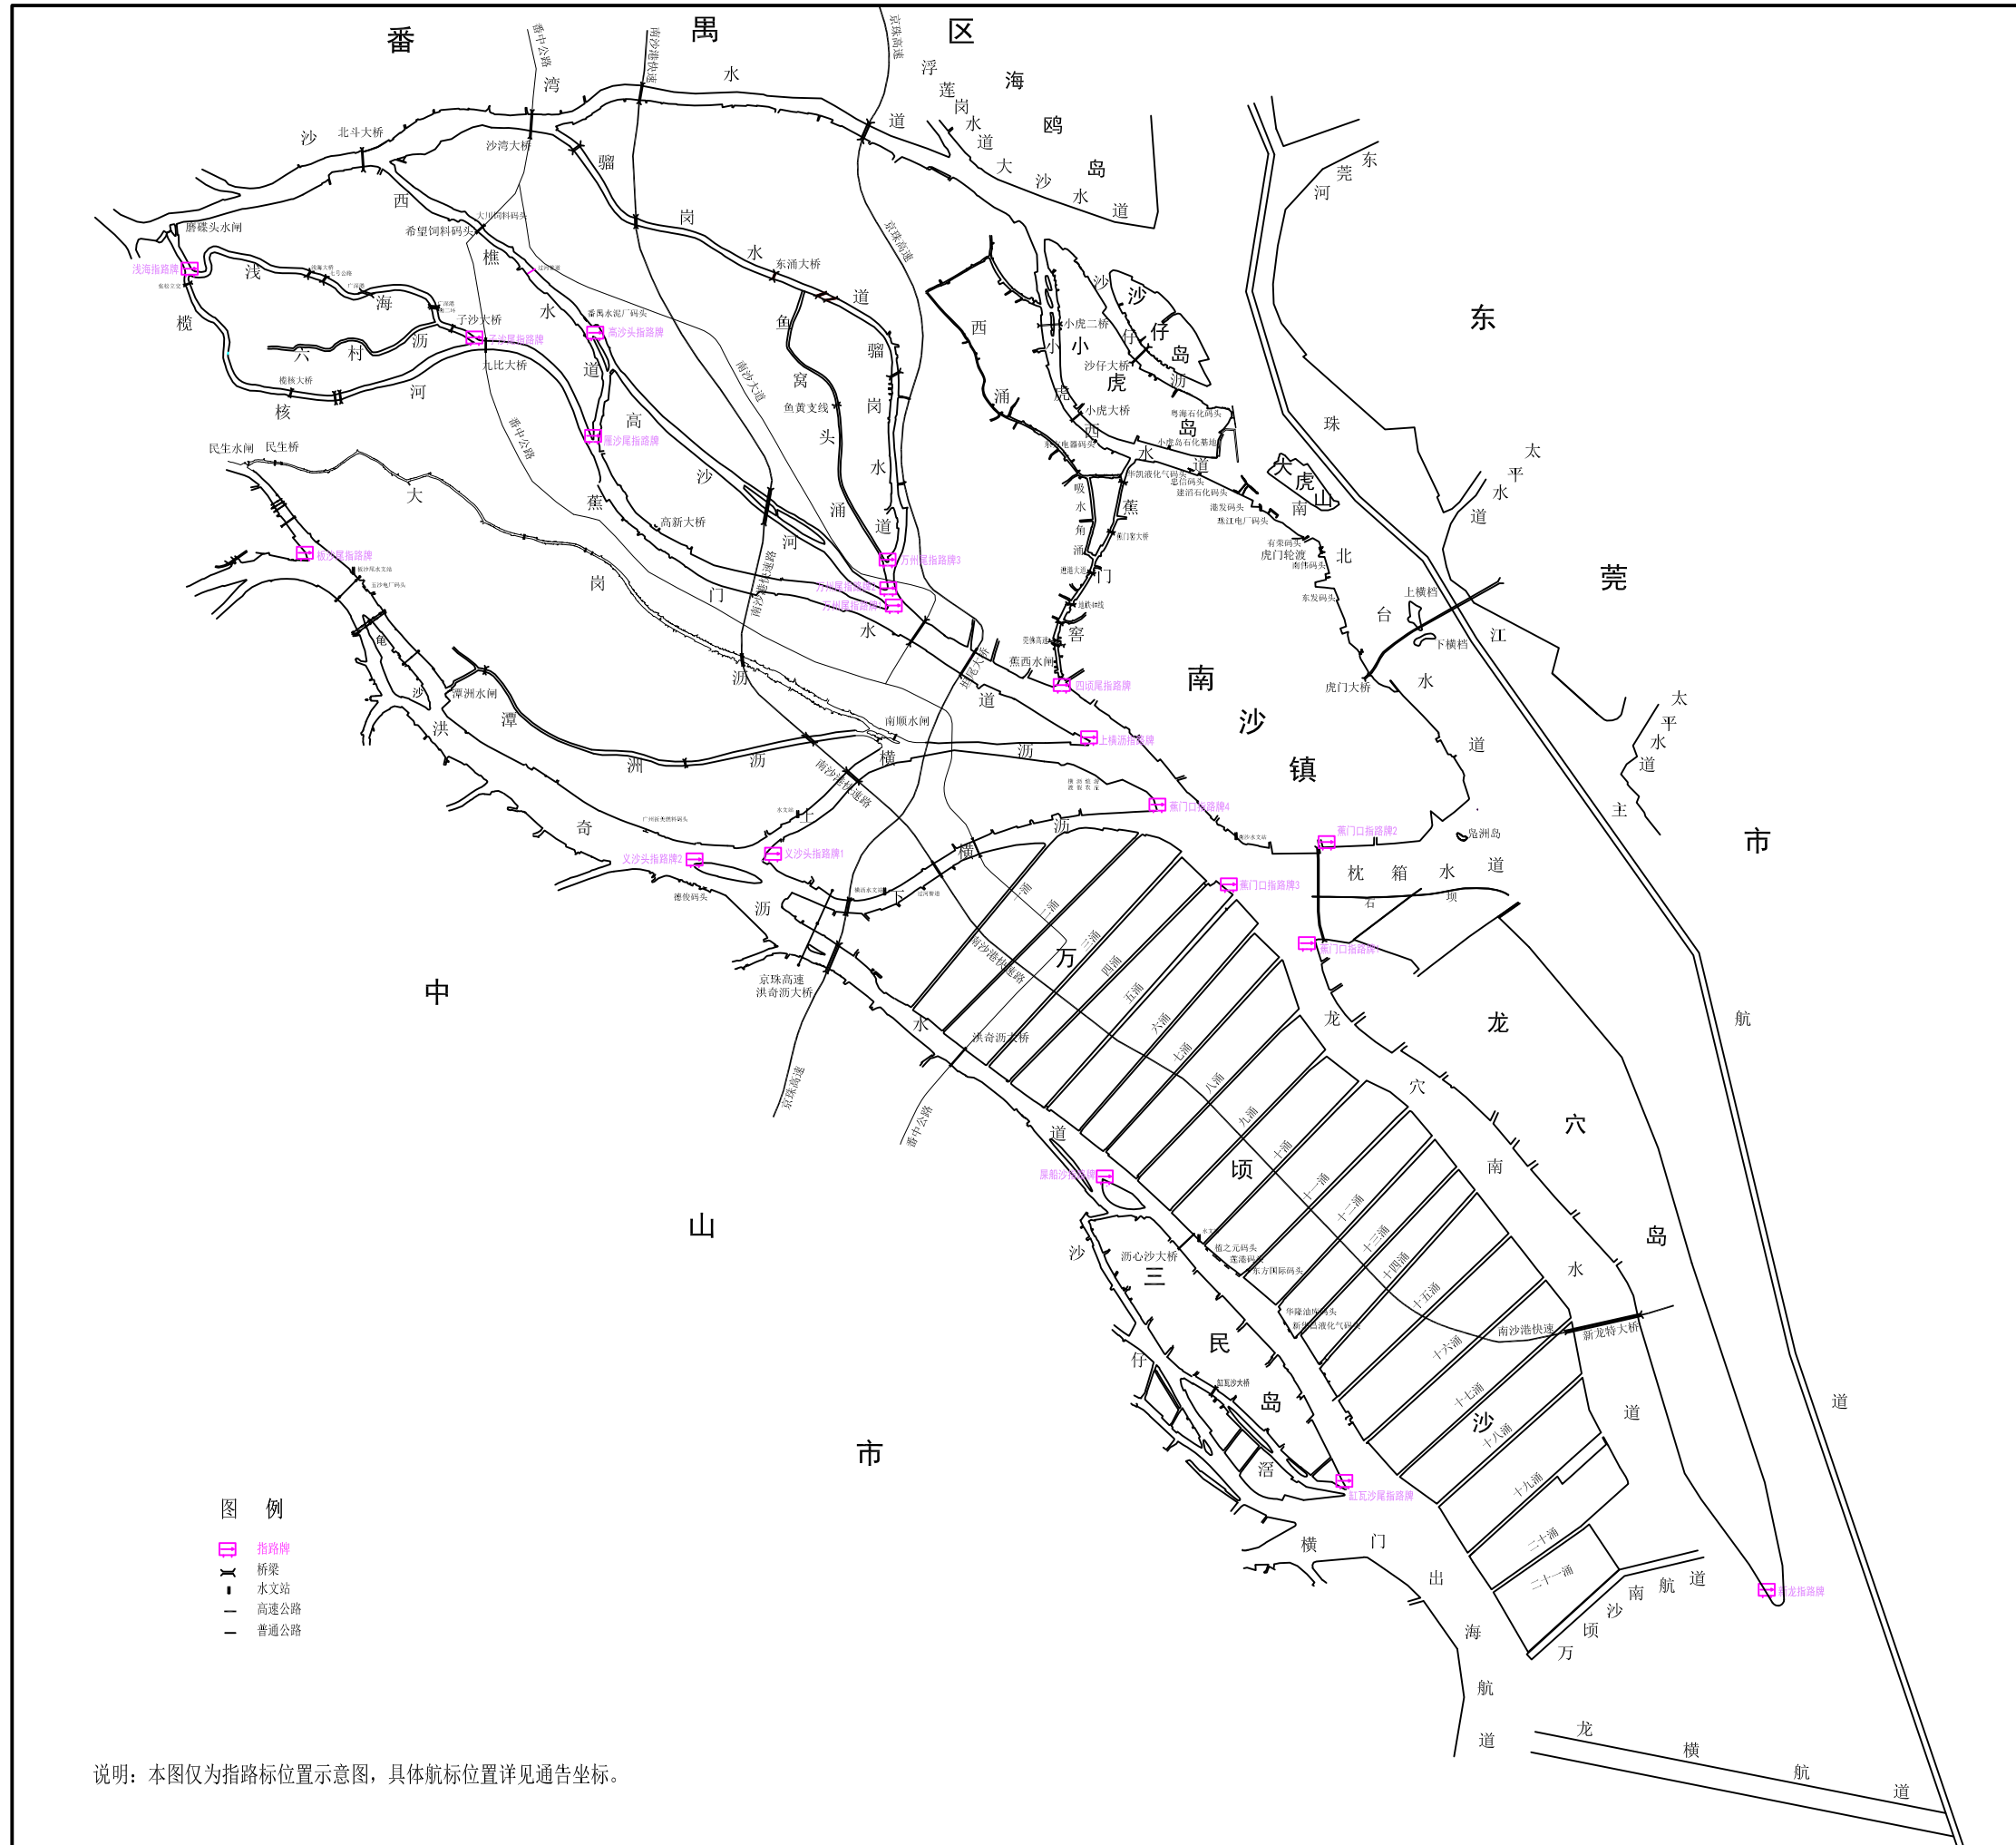

广东省南沙航道事务中心辖区新设指路牌配布示意图

说明：本图仅为指路标位置示意图，具体航标位置详见通告坐标。

比例：1:170000